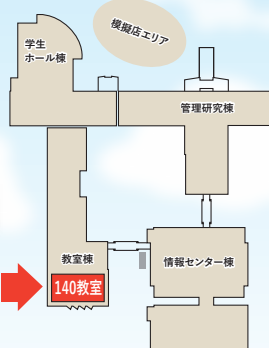

講演 13:00~14:30
(開場12:30)

会場 新潟国際情報大学
本校140教室