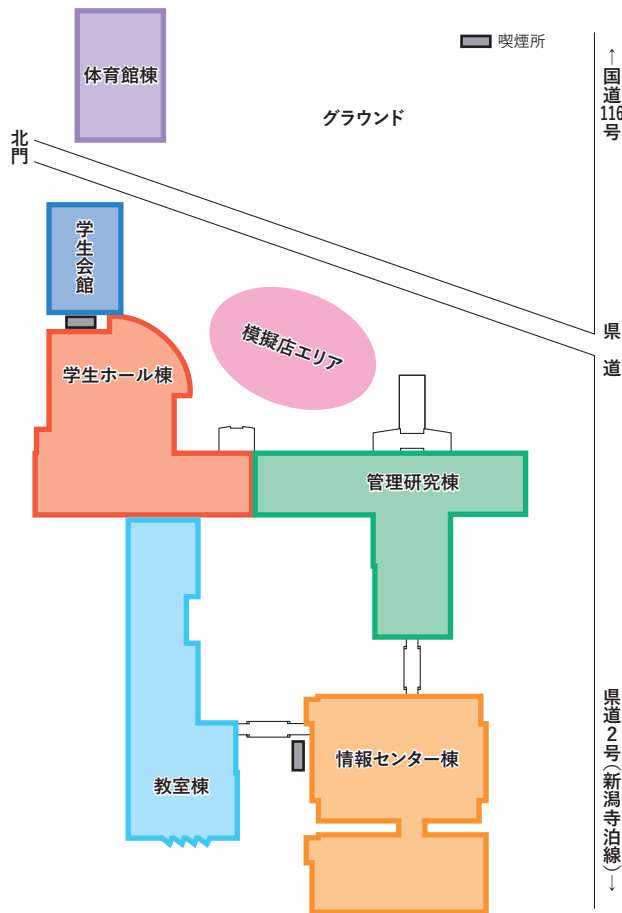

ブレーカーが落ちると紅翔祭が中止となります。
携帯電話の充電等、電力使用はご遠慮ください。

迷子やお忘れ物は本部までお問い合わせください。
不審な人や物を見つけた場合、
事務室 学務課へ報告してください。
学務課電話番号：025-239-3111

模擬店をご利用の皆様へ

今年の紅翔祭も多くの模擬店が出店します。
模擬店では、アレルギーのうち、表示義務のある特定原材料(7品目)と表示が推奨される20品目について使用の有無を表示しています。
皆さんの安全を考え、以下の項目をお守りください。

- 食べて違和感を感じたらすぐに食べるのをやめ、本部の実行委員までお申し付けください。
- 購入した食品は家に持ち帰らずに早めにお召し上がりください。

構内案内図

ゲストイベント 日光さる軍団 さくらちゃん

時間 13:30～14:00(開場13:00) 会場 メインステージ

※天候などにより、イベント内容は
予告なく変更する場合がございますのでご了承ください。

ゲストライブ WAVE

時間 14:30～15:00 会場 メインステージ