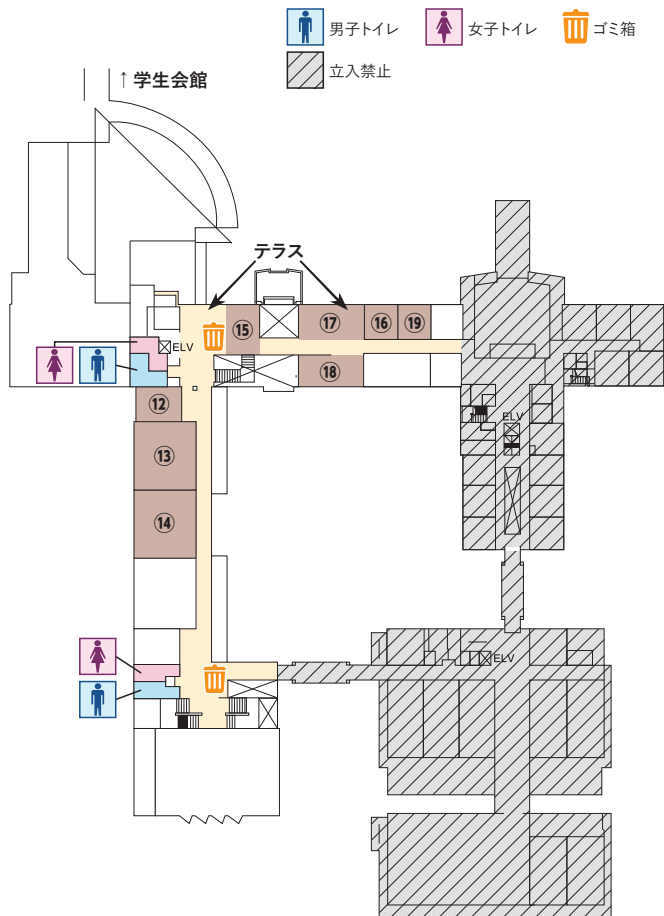

屋内イベント案内 (2F)

● 両日 10:00~16:00

⑫ MMCの名刺屋さん/MMC

⑬ 3人抜きで賞品ゲット!/NUISゲームサークル

1日目のみ

⑭ 河原研究室展示/河原研究室

⑮ 紅翔祭茶会/表千家茶道部

⑯ ゲームセンターMMC/MMC

⑰ フェアトレードのコーヒー屋さん/フェアトレード推進団体NUIS FT

⑱ JABEE説明ブース/情報システム学科JABEE委員会

⑲ 就活応援VOICE/新潟日报社