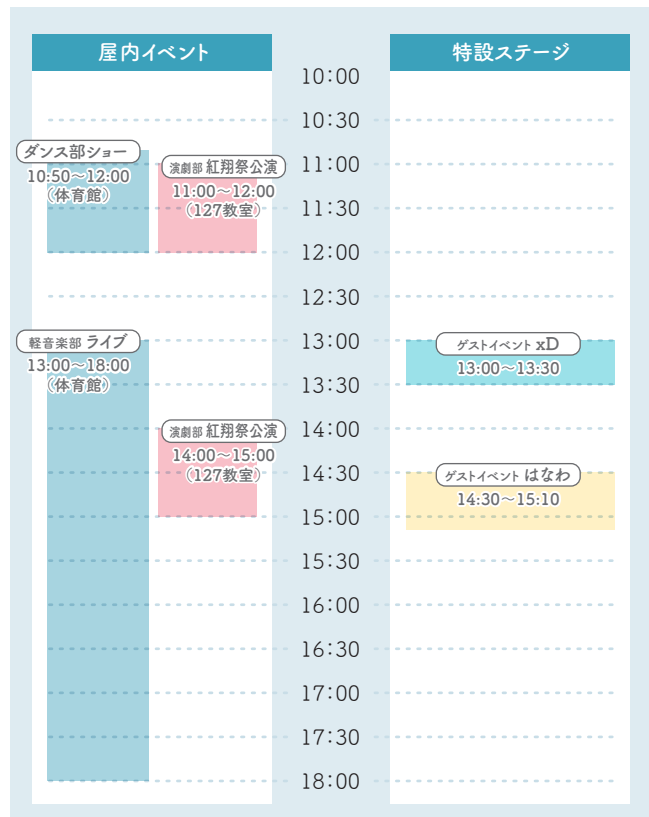

T.C.Y.Labo

1本よりも2本がお得! お好み焼きソースが食欲をそそる
西日本名物はしまきはいかがですか?

14 冷やしパイン屋さん

写真部

おいしいおいしい冷やしパインを販売します。
ぜひ食べに来てください。

15 MMCのジュース屋さん

MMC

MMCのジュース屋さんでは、
オリジナルのノンアルコールカクテルを提供します。

タイムスケジュール

各種模擬店・イベント ●1日目 9:30~16:00 ●2日目 10:00~16:00

10/5 (sat)

※5日 9:30より特設ステージにて開会式を行います。

10/6 (sun)

※軽音楽部のみ18:00まで

ご協力企業 御芳名

(広告掲載順)