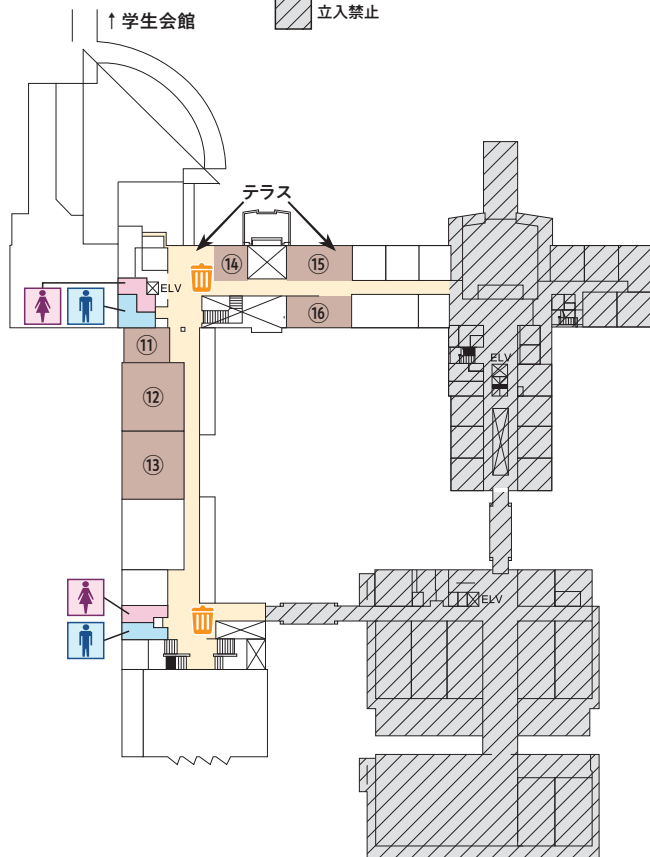

屋内イベント案内(2F)

●1日目 9:30～16:00 ●2日目 10:00～16:00

- ⑪ MMCの名刺屋さん/MMC
- ⑫ MMCのゲーム屋さん/MMC
- ⑬ 河原研究室展示/河原研究室
- ⑭ 紅翔祭茶会/表千家茶道部
- ⑮ NUIS FT フェアトレードのコーヒー屋さん/NUIS FT
- ⑯ JABEE説明ブース/JABEE委員会

⑰ Get hyphy/ダンス部 **1日目のみ** ●10:50～12:00(体育館)

⑱ ROCK IN NUIS vol.8/軽音楽部

1日目 ●13:00～18:00(体育館) **2日目** ●10:30～18:00(学生会館)

※体育館・学生会館の場所はP25参照