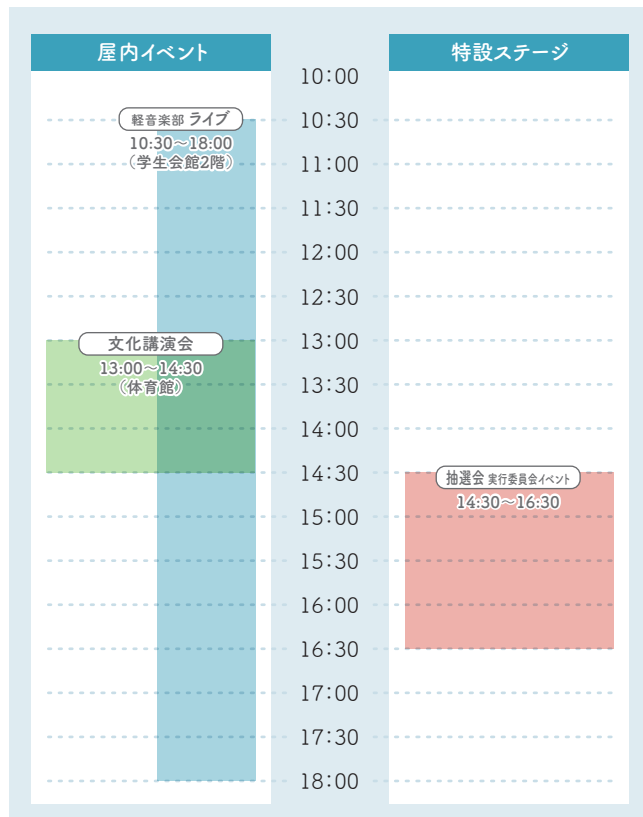

タイムスケジュール

各種模擬店・イベント ●1日目 9:30~16:00 ●2日目 10:00~16:00

10/5 (sat)

※5日 9:30より特設ステージにて開会式を行います。

10/6 (sun)

※軽音楽部のみ18:00まで

ご協力企業 御芳名

(広告掲載順)