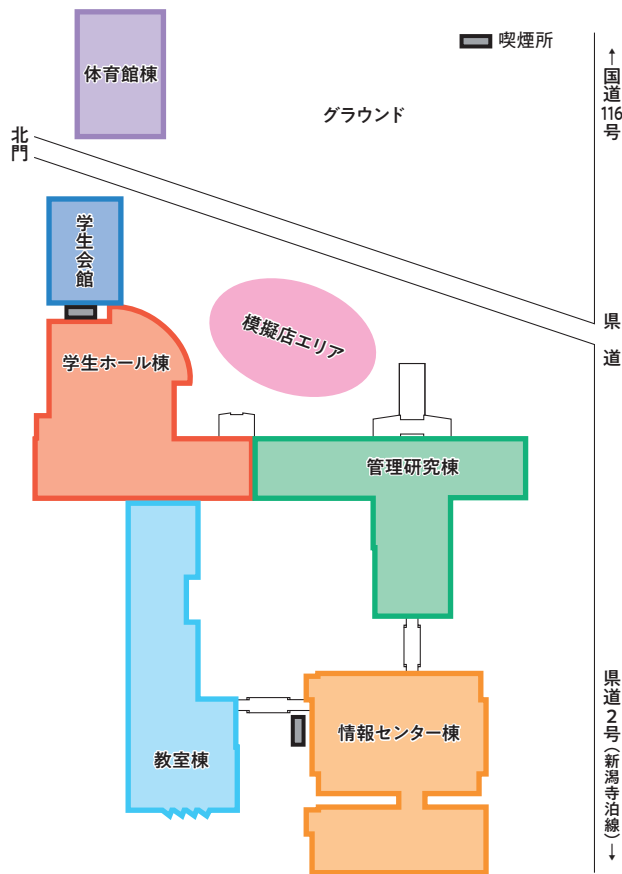

紅翔祭での注意・お願い

会場内でのお願い

ゴミ

ゴミは所定のゴミ箱へ捨ててください。各案内図にゴミ箱の位置が明記されています。また、分別にご協力をお願いいたします。

喫煙

喫煙は決められた場所でお願いたします。

電力

ブレーカーが落ちると紅翔祭が中止となります。
携帯電話の充電等、電力使用はご遠慮ください。

その他

迷子やお忘れ物は本部までお問い合わせください。不審な人や物を見つけた場合、事務室 学務課へ報告してください。

学務課電話番号：025-239-3111

模擬店をご利用の皆様へ

今年の紅翔祭も多くの模擬店が出店します。模擬店では、アレルギーのうち、表示義務のある特定原材料(7品目)と表示が推奨される20品目について使用の有無を表示しています。皆さんの安全を考え、以下の項目をお守りください。

- 食べて違和感を感じたらすぐに食べるのをやめ、本部の実行委員までお申し付けください。
- 購入した食品は家に持ち帰らずに会場内で早めにお召上がりください。

構内案内図

xD profile

男顔負けモンスターグループDance&Vocal unit xD(クロスディー)
 様々なジャンルと融合する意味の「x」(クロス)と輝く原石が集まったという意味の
 「D」(ダイヤモンド)を合わせxD。個性豊かな5人組ダンスボーカルユニット。

- WORLDWIDE2018 スペシャルショーケース出演@東京ドームシティホール
- MixChannel踊ってみた優勝!
- ポカリガチダンス選手権!【おもしろ場面賞】受賞!ポカリCM出演!
- sorryダンスチャレンジ!【最優秀賞】受賞!JustinBieber JAPAN公式Twitter、Facebookにて紹介していただきました!
- クレヨンしんちゃん25周年『オラはにんきもの25thMIX』MV出演!カラオケDAMにて配信中!
- YouTube BIGBANG BANGBANGBANG cover動画324万回再生!
- YouTube ドラマ「今日から俺は!」パロディ動画248万回再生!