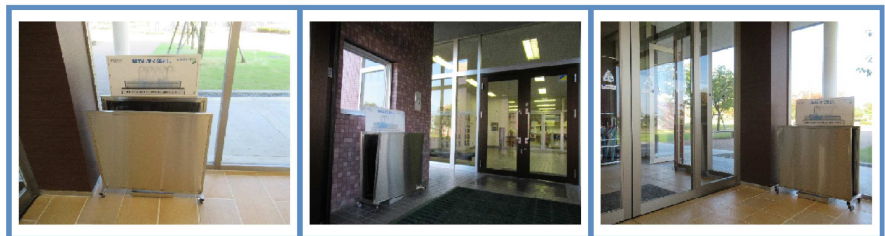

**オープンカレッジ
公開講座**

情報公開
・大学の概要
・キャンパスライフ
・財務状況

ダイヤル式傘立ての設置について

2020.03.25 [大学からのお知らせ]

父母会より、皆さんの学生生活の充実を目的に什器・備品を設置していただきました。ぜひ、ご利用ください。

■ダイヤル式傘立て

- 設置日 : 2020年3月5日(木)
場所 : 学生会館入口、図書館入口、体育館 各1台
用途 : 傘の取り間違い防止

■傘のしずく落とし(レインカット)

- 設置日 : 2019年9月30日(月)
場所 : 図書館入口、学生会館入口 各1台
用途 : 濡れた傘を3-4回両サイドのマットにあてて振ると、メッシュマットがしずくを効果的に除去

■貴重品ロッカー

- 設置日 : 2019年9月30日(月)
場所 : 体育館階段下
用途 : 貴重品など小物を保管するロッカー(ダイヤル式)

■ リクライニングソファー

- 設置日 : 2019年11月25日(月)
 場所 : 国際交流センター 2台
 用途 : 足が伸ばせるフットレスト一体型で、リクライニングも好みの角度に調整可能
 触感の良いソフトレザーで疲れを癒しリフレッシュできます