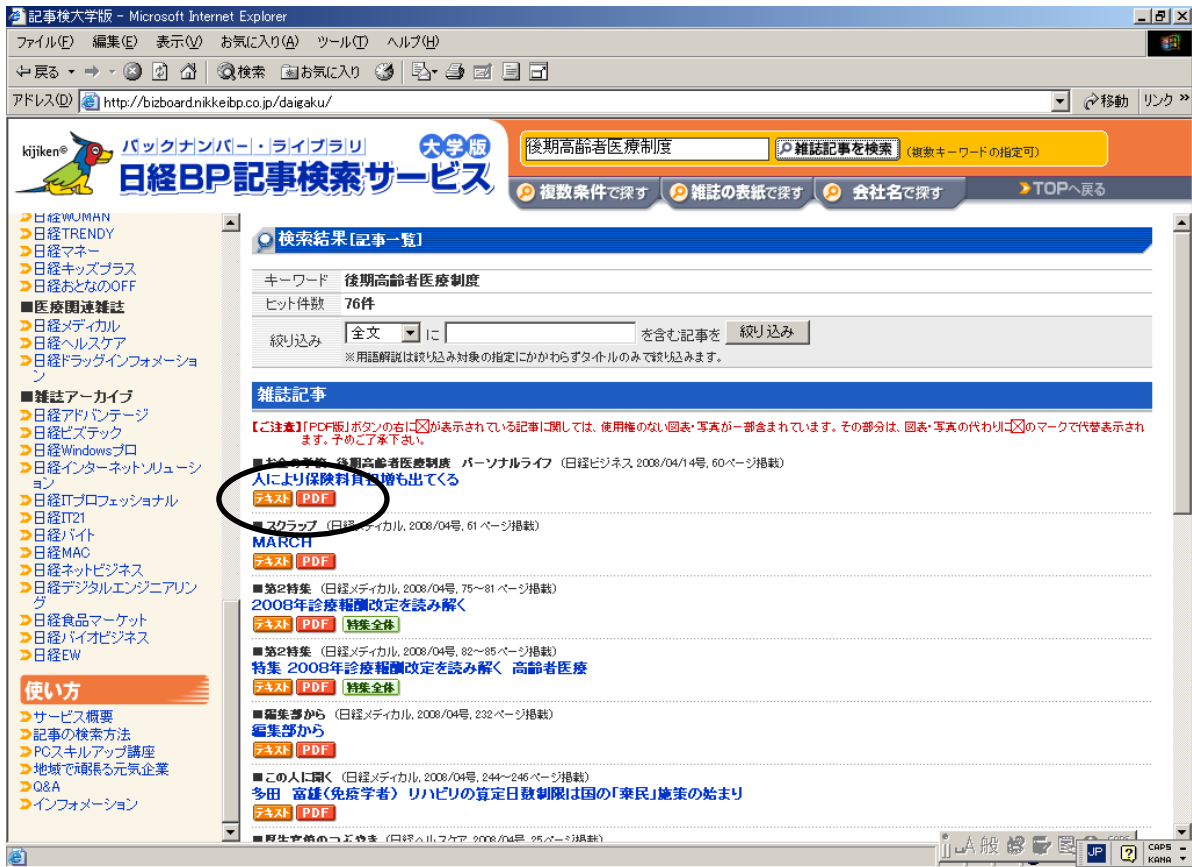

■最新記事の収録タイミングについて
 最新記事の収録タイミングは、発行日の1週間後となります。
 日経WOMANのみ発行日から1カ月後の公開となります。

検索は無料ですが、全文表示は有料です。

2008年度契約内容(上限あり):

年間 12,000 記事まで無料でテキスト又はPDF形式で全文表示可。

図書館ホームページ「データベース」よりアクセスできます。(制限なし)

「一人っ子 政策 人口 高齢化」 入力して検索