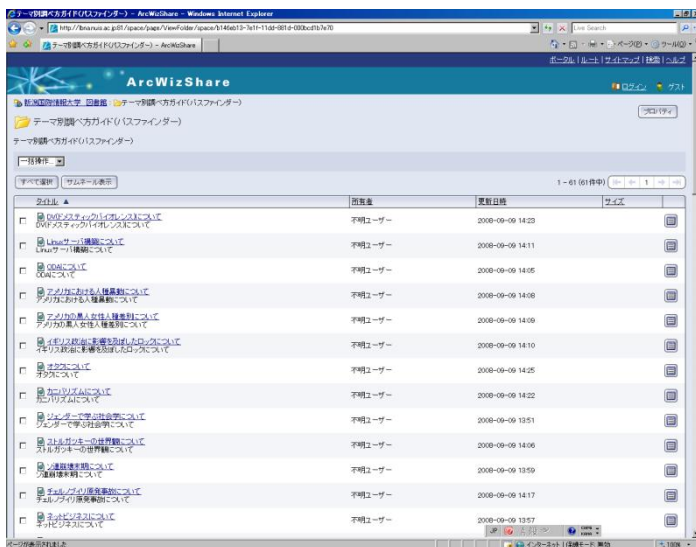

主題別調べ方ガイド(紹介のみ)