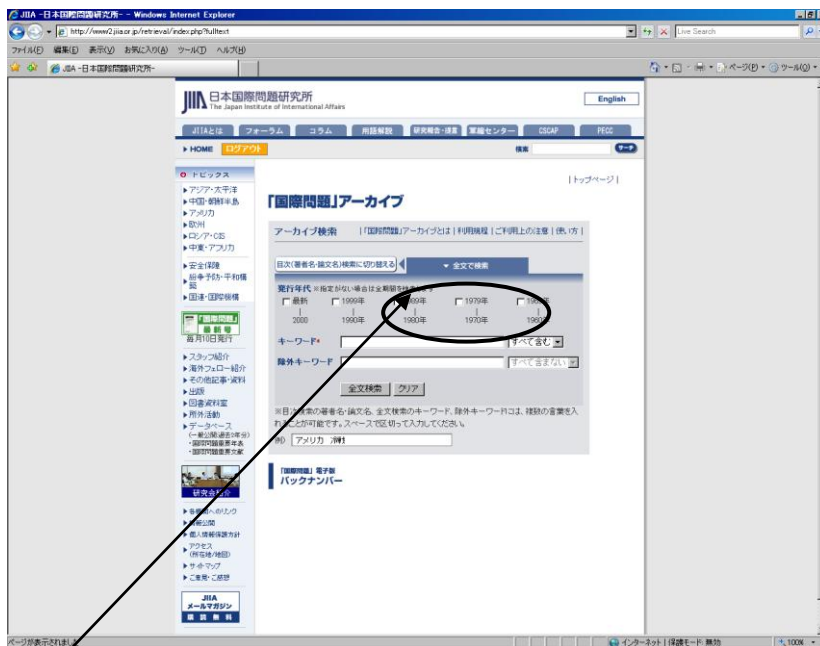

「全文で検索」をクリック

「一人っ子 政策 人口 高齢化」 入力して検索

「ログアウト」