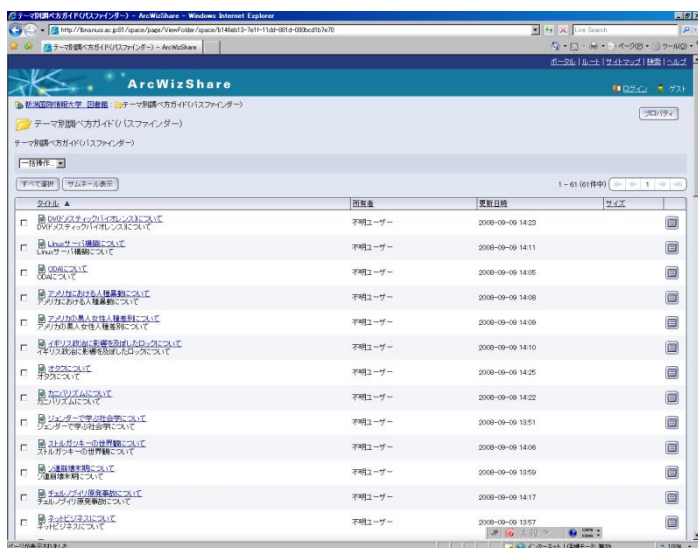

**提供する記事データの無断転載・複製・改ざんを禁じています。
サービス概要の「注意事項」を必ず確認してください。**

電子情報通信学会論文誌 情報・システム：D(全員)

The screenshot shows the IEICE SEARCH SYSTEM interface in Internet Explorer. The search results page displays a list of articles from the journal '情報・システム：D'. The search criteria are '個人情報とシステム', which has yielded 77 results. The first three results are highlighted:

The interface includes a search bar, a navigation menu on the left, and a footer with the URL 'http://search.ieice.org/bin/search.php?lang=J'.

・全文検索：「睡眠」

NUIS 卒業論文データベース (紹介のみ)

「企業価値評価」

「評価方法による株主価値測定の有効性」

学籍番号入力して「送信」全文入手

主題別調べ方ガイド(紹介のみ)

ネットで百科 for library (紹介のみ)

※学内(本校・中央キャンパス)からアクセス可能(1ID)

マイペディア 世界大百科事典

マイペディア

■総項目数 約 6000 項目

株式会社 日立システムアンドサービスが他の商品・サービスで提供している『マイペディア』コンテンツでは、総項目数は約 6 万 5600 項目となっております。