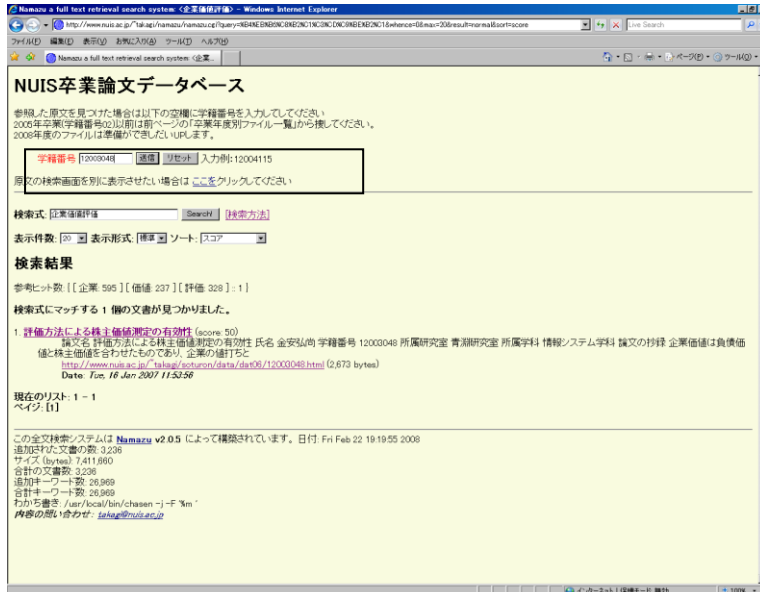

The interface includes a search bar, a navigation menu on the left, and a footer with the URL 'http://search.ieice.org/bin/search.php?lang=J'.

・全文検索：「睡眠」

NUIS 卒業論文データベース (紹介のみ)

「企業価値評価」

「評価方法による株主価値測定の有効性」

学籍番号入力して「送信」全文入手

主題別調べ方ガイド(紹介のみ)

ネットで百科 for library (紹介のみ)

※学内(本校・中央キャンパス)からアクセス可能(1ID)

マイペディア 世界大百科事典

マイペディア

■総項目数 約 6000 項目

株式会社 日立システムアンドサービスが他の商品・サービスで提供している『マイペディア』コンテンツでは、総項目数は約 6 万 5600 項目となっております。