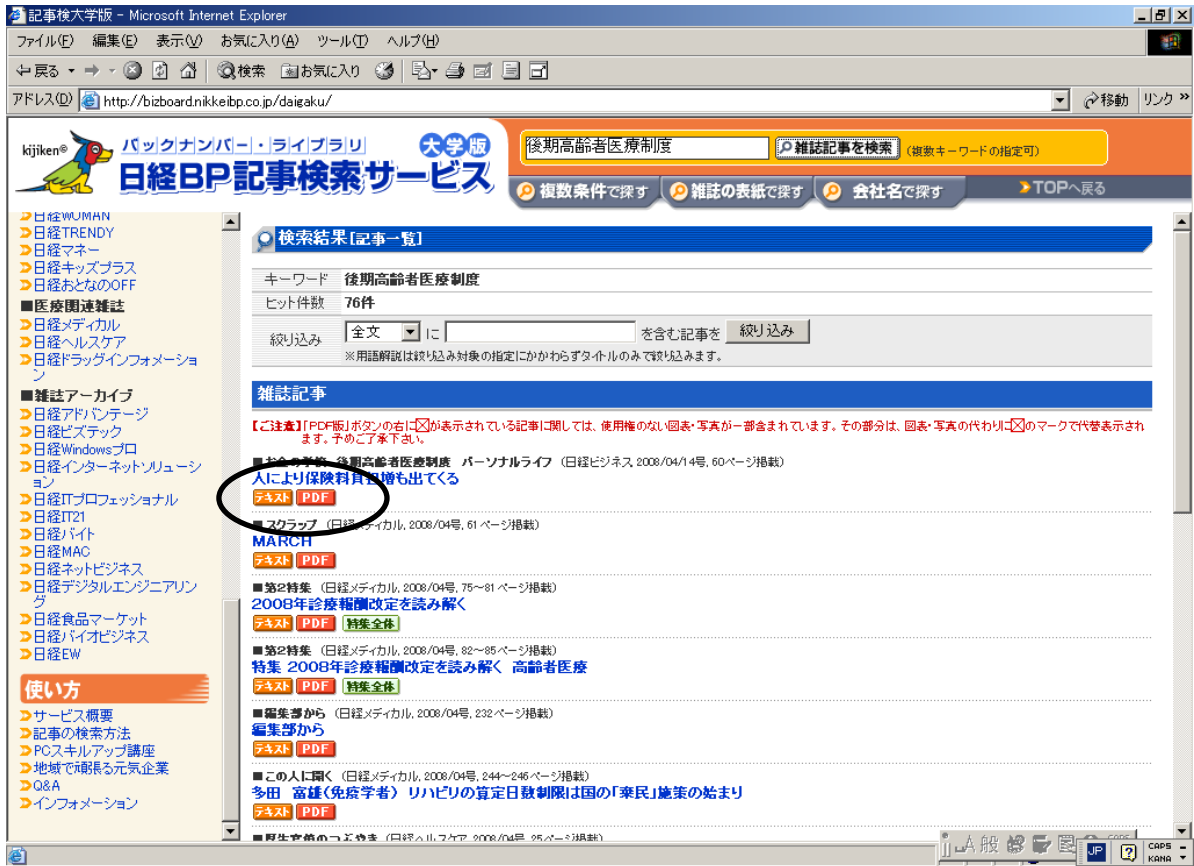

テキスト又はPDFクリックで表示。ダウンロードしたい場合は、以下参照。