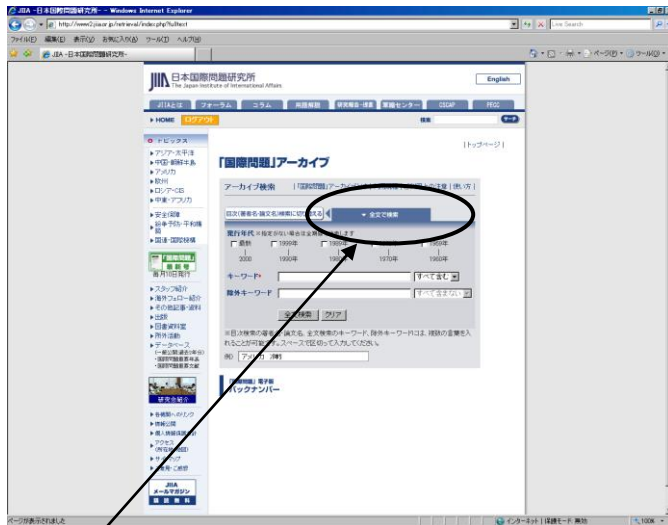

「全文で検索」をクリック

「ドイツ 外国人労働者 ネオ ナチ」 「姉妹都市」

「日本 地雷 除去(撤去)」 「地雷 除去 NGO」

入力して検索

「ログアウト」

東洋経済統計月報(紹介のみ)