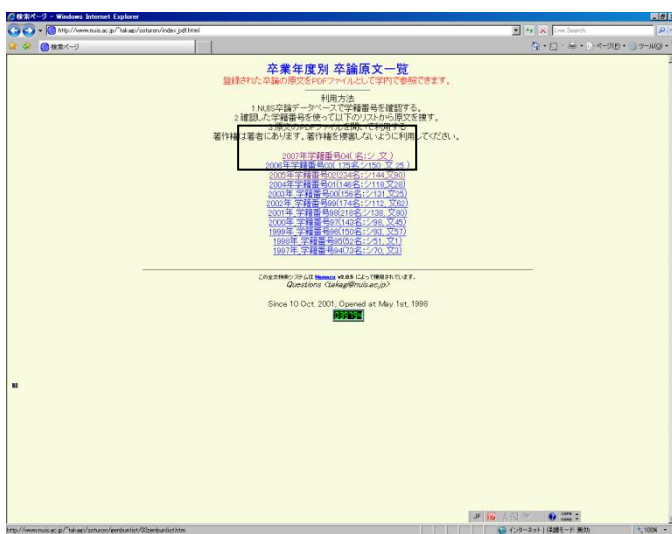

2007年学籍番号 04(名:シ,文)

全文入手

ネットで百科 for library

図書館ホームページ「情報検索ポータル」→「NUIS データベース」よりアクセスできます。(1ID)

ネットで百科 for Library - Windows Internet Explorer

http://www.kn-concierge.com/@342e13ad35963d324bd5e8ce97b11eb09eb80722c5bce76b8ea970ea2c34b305/for/library/index.asp