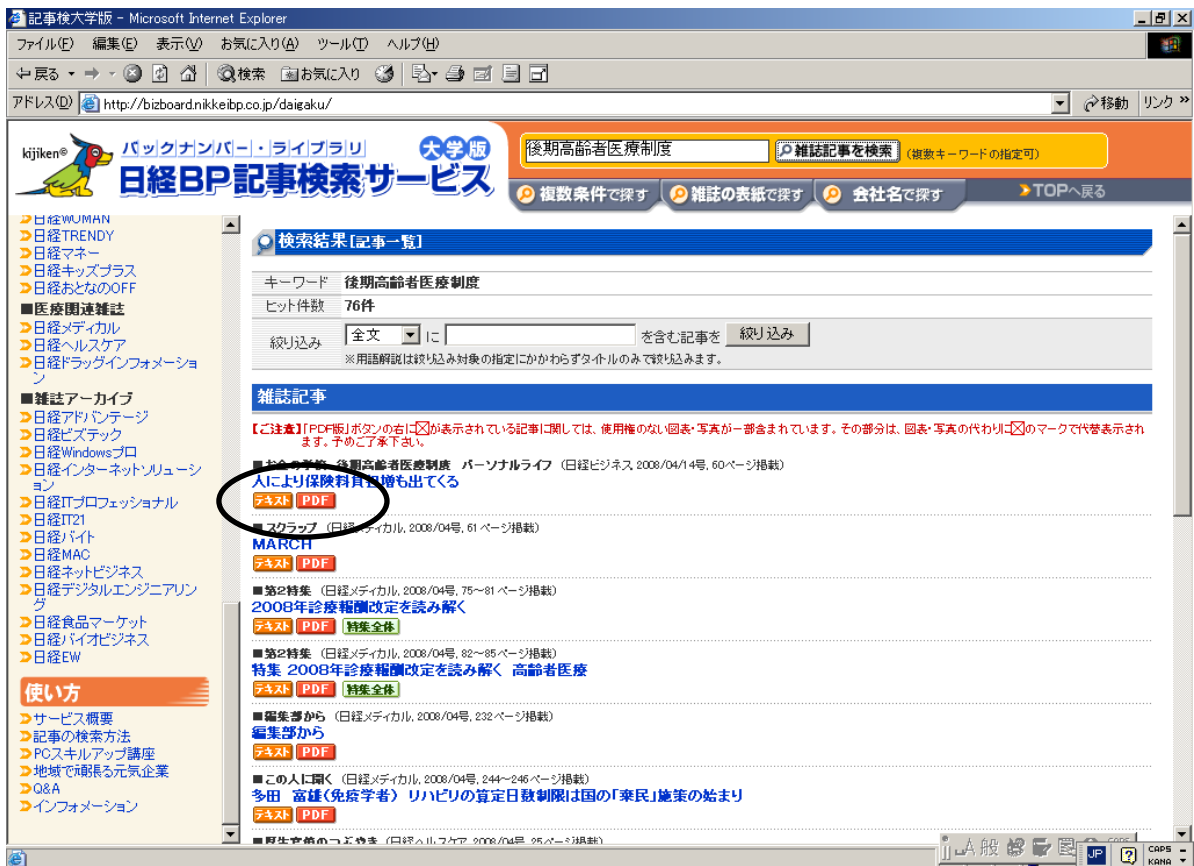

テキスト又はPDF クリックで表示。ダウンロードしたい場合は、以下参照。